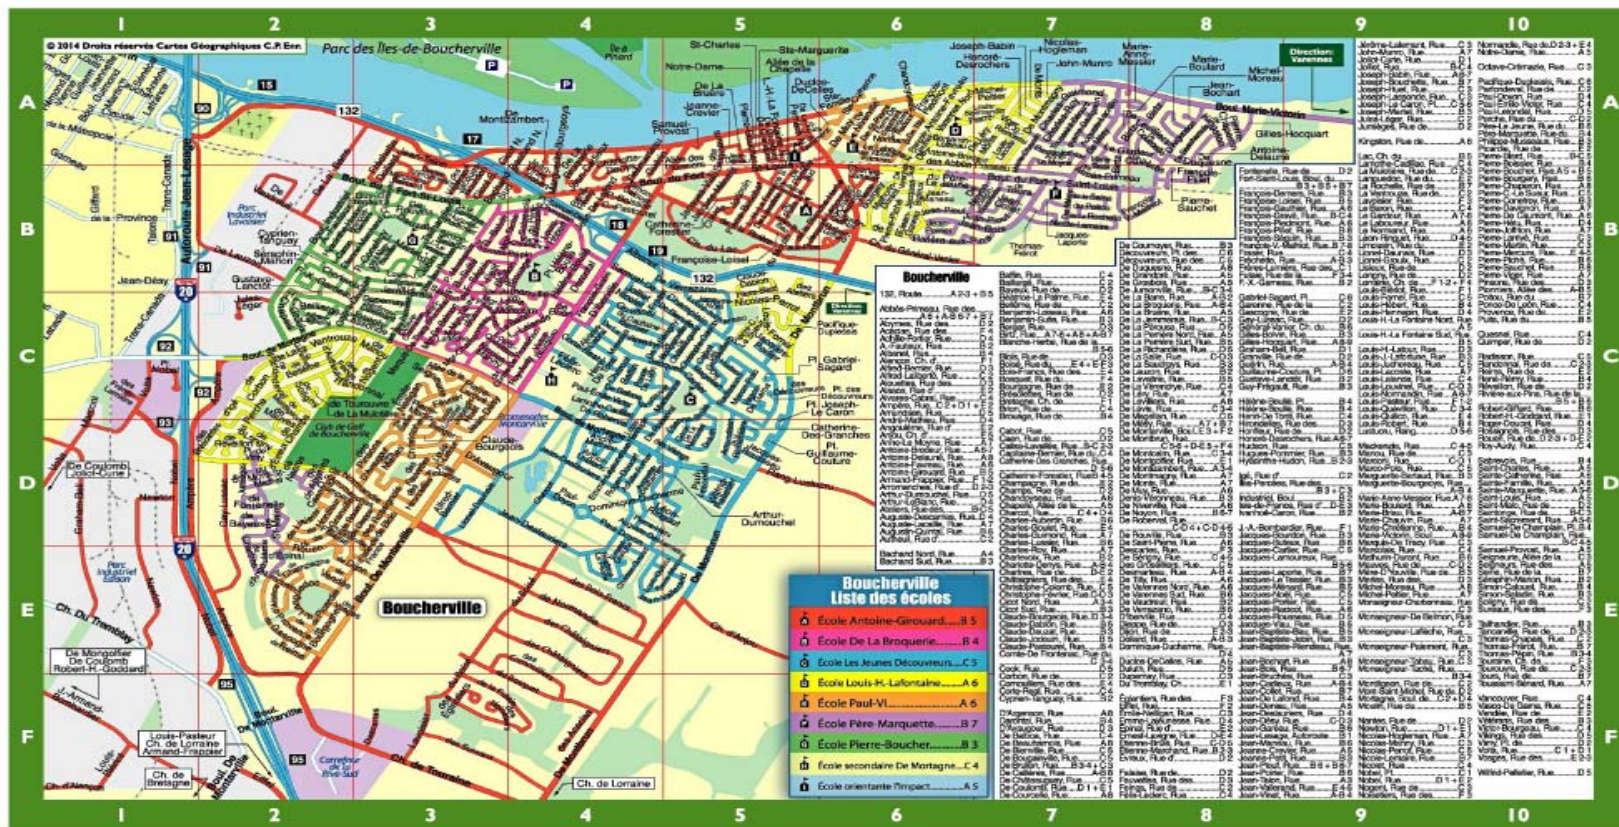

Commission scolaire
des **Patriotes**

Consultation sur la révision du Plan de répartition des élèves des écoles du secteur de Boucherville

Séance ordinaire du Conseil des commissaires
Le 4 octobre 2016

Plan de répartition des écoles du secteur de Boucherville 2016-2017

Superposition des zones « marcheurs »

Contexte

- Quatre des sept écoles sont dans la même zone résidentielle dans un périmètre de 1,7 km.
- « Le Boisé » : nouveau secteur résidentiel éloigné des écoles existantes.
- Zones « marcheurs » se chevauchent (comme des anneaux olympiques).

Qu'est-ce qu'un plan de répartition?

- Chaque école se voit affecter un territoire distinct qui comprend un ensemble de rues déterminées.
- L'école en question devient l'école de secteur pour les élèves qui habitent ces rues.