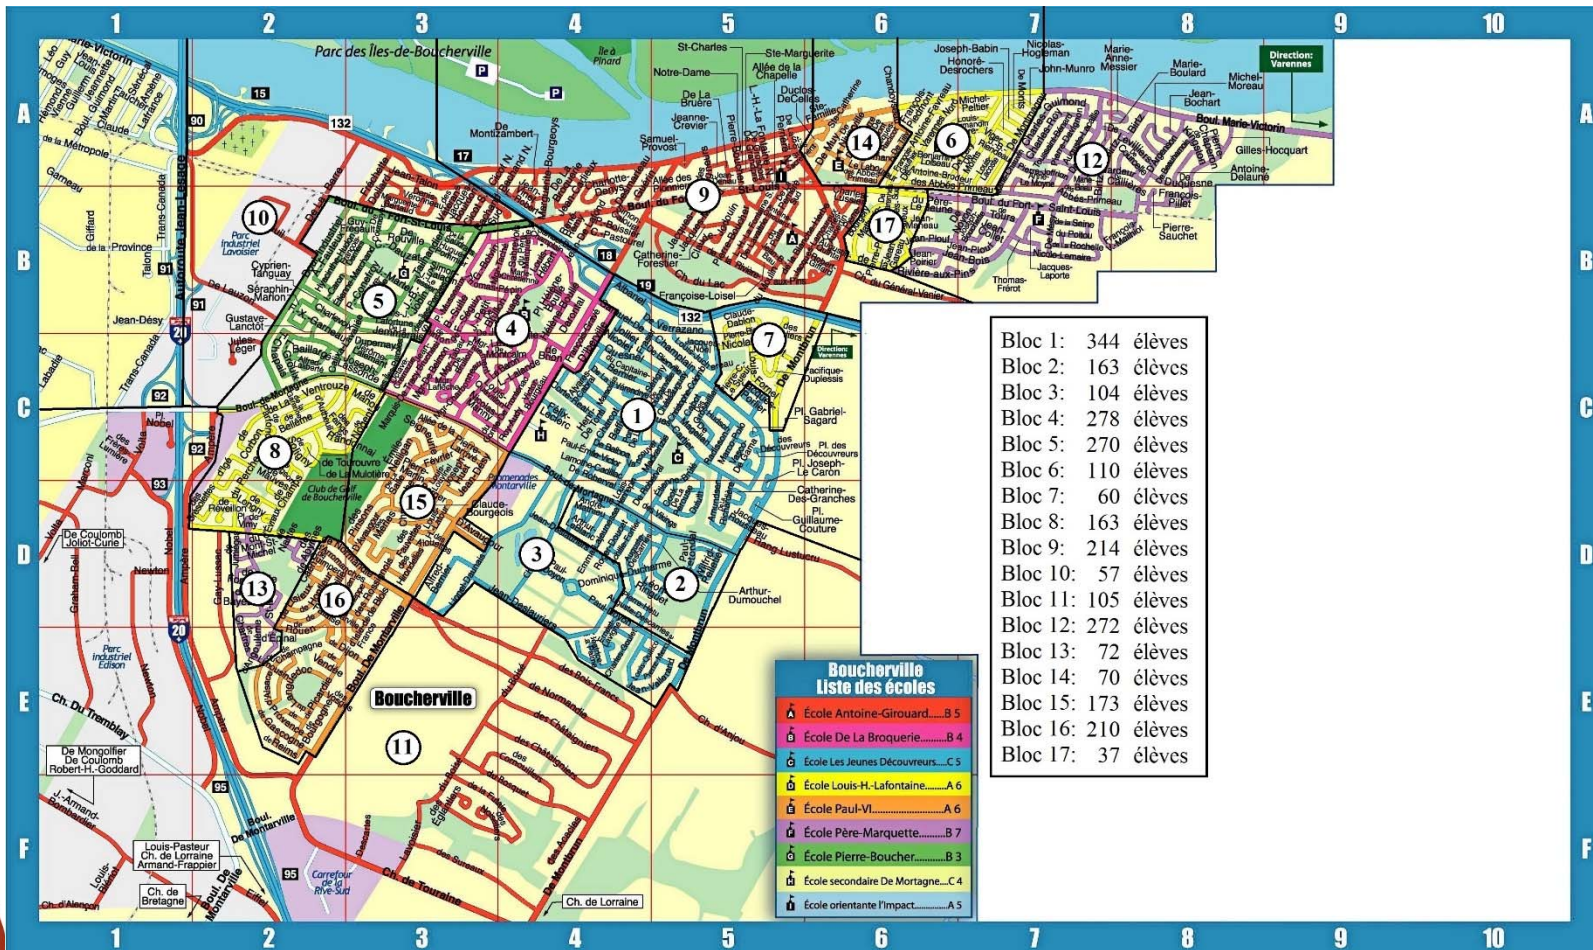

État du plan de répartition des élèves 2016-2017

Blocs des découpages

Deux hypothèses soumises à la consultation

Hypothèse I

- Le territoire de l'école Pierre-Boucher ne serait pas modifié.
- Les territoires des six autres écoles primaires seraient modifiés comme suit :
 - L'école Louis-Hyppolite-Lafontaine se verrait retirer une partie de son territoire (bloc 17) au bénéfice de l'école Père-Marquette;
 - L'école Antoine-Girouard (ajout du bloc 14 et retrait du bloc 11) et l'école Paul-VI (ajout du bloc 11 et retrait du bloc 14) s'échangeraient une portion de leur territoire respectif actuel;
 - L'école De La Broquerie conserverait son territoire actuel auquel serait ajouté une portion du territoire (bloc 3) de l'école Les Jeunes Découvreurs;
 - L'école Père-Marquette conserverait son territoire actuel auquel serait ajouté une portion du territoire (bloc 17) de l'école Louis-Hyppolite-Lafontaine;
 - L'école Les Jeunes Découvreurs se verrait retirer une portion de son territoire (bloc 3) au bénéfice de l'école De La Broquerie.