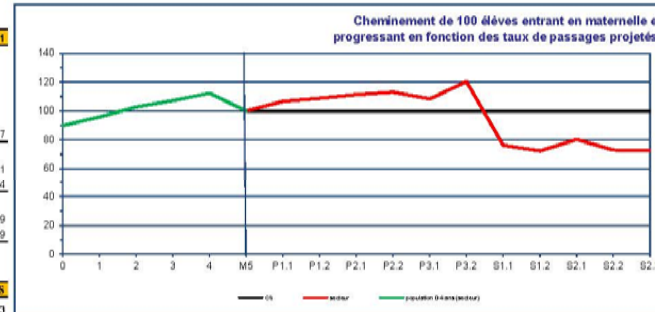

2011-2012	2012-2013	2013-2014	2014-2015	2015-2016	2016-2017	2017-2018	2018-2019	2019-2020	2020-2021
Estimation de la population (langue de correspondance : français) selon l'âge au 30 septembre.										
0 an	329	290	282	276	269					
1 an	350	364	295	299	300	287				
2 ans	362	377	375	316	327	322	308			
3 ans	407	382	385	382	337	341	336	321		
4 ans	400	428	393	396	410	353	358	352	337	337
Maternelle 4 ans (le taux de fréquentation est la proportion de l'effectif par rapport à la population de 4 ans de la même année).										
taux (%)	0	0	0	0	1	1	1	1	1	1
effectifs	1	1	0	0	3	4	5	4	4	4
Maternelle 5 ans (le taux de passage est la proportion de l'effectif par rapport à la population de 4 ans de l'année précédente).										
taux (%)	88	90	90	89	90	89	89	89	89	89
effectifs	352	384	349	358	365	314	319	311	299	

Tableau 19C : Taux de passage de l'effectif scolaire (en %).