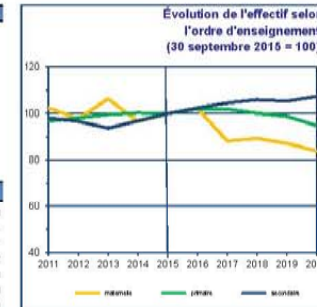

Tableau 19A : Prévision de l'effectif de la commission scolaire des Patriotes (805), secteur Y - Boucherville, langue d'enseignement : français.

	Observations					Prévisions									
	2011-2012	2012-2013	2013-2014	2014-2015	2015-2016	2016-2017	2017-2018	2018-2019	2019-2020	2020-2021	2021-2022	2022-2023	2023-2024	2024-2025	2025-2026
Maternelle 4 ans	1	1	0	0	3	4	5	4	4	4					
Maternelle 5 ans	369	352	364	349	359	365	314	319	311	299					
total	370	353	364	349	361	369	319	323	315	303					
Primaire 1.1	373	391	372	410	367	382	385	331	336	329					
Primaire 1.2	372	379	393	376	423	374	390	397	340	345					
Primaire 2.1	385	365	385	394	387	433	383	397	406	345					
Primaire 2.2	403	400	378	395	394	393	438	387	403	407					
Primaire 3.1	360	414	394	332	391	378	375	420	368	385					
Primaire 3.2	379	355	415	446	384	434	421	418	467	415					
total	2 272	2 304	2 307	2 353	2 340	2 394	2 392	2 350	2 320	2 228					
PRÉSCOLAIRE	2 642	2 657	2 721	2 702	2 707	2 763	2 711	2 673	2 635	2 529					
Secondaire 1.1	182	252	257	259	274	243	276	266	263	264	259	269	273	234	238
Secondaire 1.2	227	200	233	238	260	260	231	261	252	251	284	248	256	261	224
Secondaire 3	273	250	226	267	261	289	289	260	294	283	279	311	275	286	207
Secondaire 4	285	243	217	211	244	237	267	264	238	269	259	298	288	252	262
Secondaire 5	250	255	230	227	201	242	234	264	260	235	267	255	253	282	248
Secondaire 7, 8	0	0	0	0	0	0	0	0	0	0	0	0	0	0	0
total	1 217	1 200	1 163	1 202	1 240	1 271	1 297	1 345	1 307	1 332	1 348	1 341	1 345	1 315	1 250
ENSEMBLE	3 859	3 957	3 884	3 904	3 947	4 034	4 008	3 988	3 942	3 861					

**Prévisions :
diminution d'élèves
2016 à 2020 = - 234**

Tableau 19B : Prévision de la population 0-4 ans et de l'effectif préscolaire.